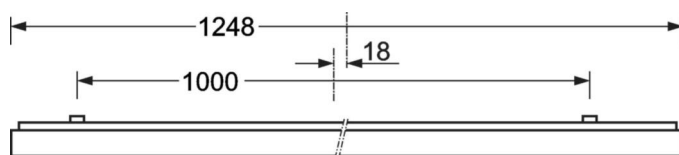

DEEP-LINK

<https://www.regiolum.de/ru/article/65714024175>

Ссылка LED 5300lm/37W 840
 ηLB 100 %
 Φ ↓/↑ 100 % / 0 %
 UGR поп./вдоль 18.5 / 18.7
 дисплей 65° < 3000cd/m²

Оптика

Оснастка	LED, цветопередача/оттенок света CRI ≥ 80 / 4000K
-----------------	--

Механика

цвет корпуса	серебристый/ белый алюминий RAL 9006
---------------------	--------------------------------------

размеры (LxWxH/DxH)	1248mm x 354mm x 62mm
----------------------------	-----------------------

размеры

L	1248 mm	Длина
B	354 mm	Ширина
H	62 mm	Высота
A1	1000 mm	Расстояние между точками крепежа при одиночной установке
A3	248 mm	Расстояние между точками крепежа между светильниками в световой п
A4	240 mm	Расстояние между точками крепежа (ширина)
X	0 mm	Расстояние от ввода проводов до середины светильника по оси X (вдо
Y	0 mm	Расстояние от ввода проводов до середины светильника по оси Y (поп