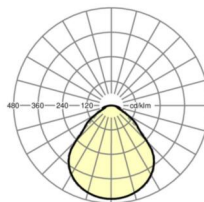

параметры

номер заказа	65714024175
код EAN	4020863479191
номер таможенного тарифа	94051190
Знак прохождения контроля	IP 20, класс защиты I, для рабочих мест за дисплеем 65° < 3000, ENEC10 VDE, F, Indoor, CE
Степень ударопрочности IK	IK03
Температура окружающая	ta 25°C
Гарантийный срок	5 лет
Государственные программы поддержки	BEG - государственные субсидии для энергосберегающих зданий (действительна только для Германии)

электротехника

Балласт	Электронный драйвер Multilumen, 4-шага (1 штука)
Мощность системы	37W-21W
сетевое напряжение	230V/50Hz
автоматический предохранитель (пусковой ток)	22 штук/B10, 34 штук/B16, 33 штук/C10, 54 штук/C16
класс энергосбережения/Источник света	C

DEEP-LINK

<https://www.regiolum.de/ru/article/65714024175>