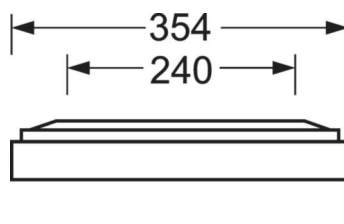

Ссылка LED 5300lm/37W 840
ηLB 100 %
Φ ↓/↑ 100 % / 0 %
UGR поп./вдоль 18.5 / 18.7
дисплей 65° < 3000cd/m²